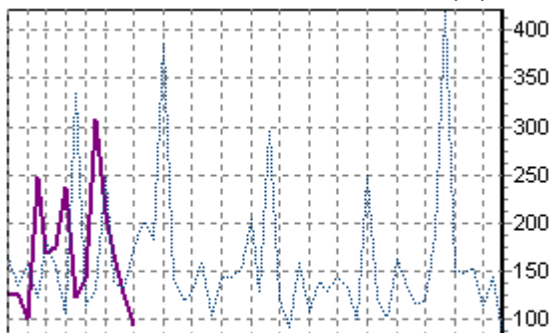

REPARTITION DES RACES (nb têtes/semaine)

ACTIVITE HEBDOMADAIRE CHAROLAISE (38)

1 3 5 7 9 11 14 17 20 23 26 29 32 35 38 41 44 47 50

ACTIVITE HEBDOMADAIRE LIMOUSINE (34)

1 3 5 7 9 11 14 17 20 23 26 29 32 35 38 41 44 47 50

ACTIVITE HEBDOMADAIRE PRIM'HOLSTEIN (66)

1 3 5 7 9 11 14 17 20 23 26 29 32 35 38 41 44 47 50

ACTIVITE HEBDOMADAIRE BLONDE D'AQUITAINE (79)

1 3 5 7 9 11 14 17 20 23 26 29 32 35 38 41 44 47 50

ACTIVITE HEBDOMADAIRE CROISEE (39)

1 3 5 7 9 11 14 17 20 23 26 29 32 35 38 41 44 47 50

ACTIVITE HEBDOMADAIRE NORMANDE (56)

1 3 5 7 9 11 14 17 20 23 26 29 32 35 38 41 44 47 50