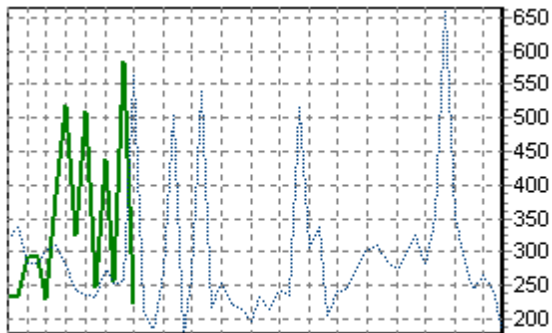

REPARTITION DES RACES (nb têtes/semaine)

ACTIVITE HEBDOMADAIRE CHAROLAISE (38)

1 3 5 7 9 11 14 17 20 23 26 29 32 35 38 41 44 47 50

ACTIVITE HEBDOMADAIRE LIMOUSINE (34)

1 3 5 7 9 11 14 17 20 23 26 29 32 35 38 41 44 47 50

ACTIVITE HEBDOMADAIRE PRIM'HOLSTEIN (66)

1 3 5 7 9 11 14 17 20 23 26 29 32 35 38 41 44 47 50

ACTIVITE HEBDOMADAIRE BLONDE D'AQUITAINE (79)

1 3 5 7 9 11 14 17 20 23 26 29 32 35 38 41 44 47 50

ACTIVITE HEBDOMADAIRE CROISEE (39)