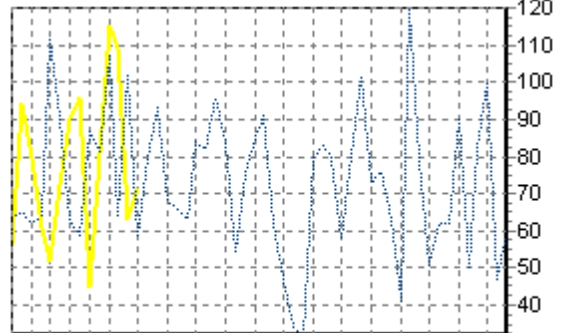

REPARTITION DES RACES (nb têtes/semaine)

ACTIVITE HEBDOMADAIRE CHAROLAISE (38)

1 3 5 7 9 11 14 17 20 23 26 29 32 35 38 41 44 47 50

ACTIVITE HEBDOMADAIRE LIMOUSINE (34)

1 3 5 7 9 11 14 17 20 23 26 29 32 35 38 41 44 47 50

ACTIVITE HEBDOMADAIRE PRIM'HOLSTEIN (66)

1 3 5 7 9 11 14 17 20 23 26 29 32 35 38 41 44 47 50

ACTIVITE HEBDOMADAIRE BLONDE D'AQUITAINE (79)

1 3 5 7 9 11 14 17 20 23 26 29 32 35 38 41 44 47 50

ACTIVITE HEBDOMADAIRE CROISEE (39)