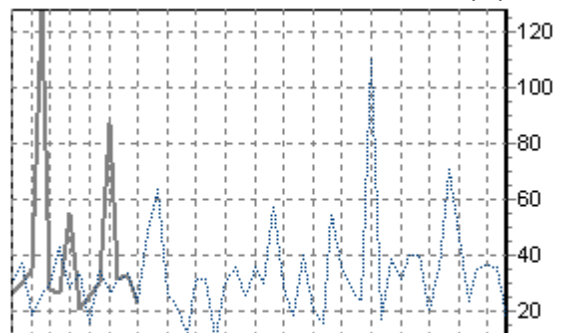

REPARTITION DES RACES (nb têtes/semaine)

ACTIVITE HEBDOMADAIRE CHAROLAISE (38)

1 3 5 7 9 11 14 17 20 23 26 29 32 35 38 41 44 47 50

ACTIVITE HEBDOMADAIRE LIMOUSINE (34)

1 3 5 7 9 11 14 17 20 23 26 29 32 35 38 41 44 47 50

ACTIVITE HEBDOMADAIRE PRIM'HOLSTEIN (66)

1 3 5 7 9 11 14 17 20 23 26 29 32 35 38 41 44 47 50

ACTIVITE HEBDOMADAIRE BLONDE D'AQUITAINE (79)

1 3 5 7 9 11 14 17 20 23 26 29 32 35 38 41 44 47 50

ACTIVITE HEBDOMADAIRE CROISEE (39)

1 3 5 7 9 11 14 17 20 23 26 29 32 35 38 41 44 47 50

ACTIVITE HEBDOMADAIRE NORMANDE (56)

1 3 5 7 9 11 14 17 20 23 26 29 32 35 38 41 44 47 50