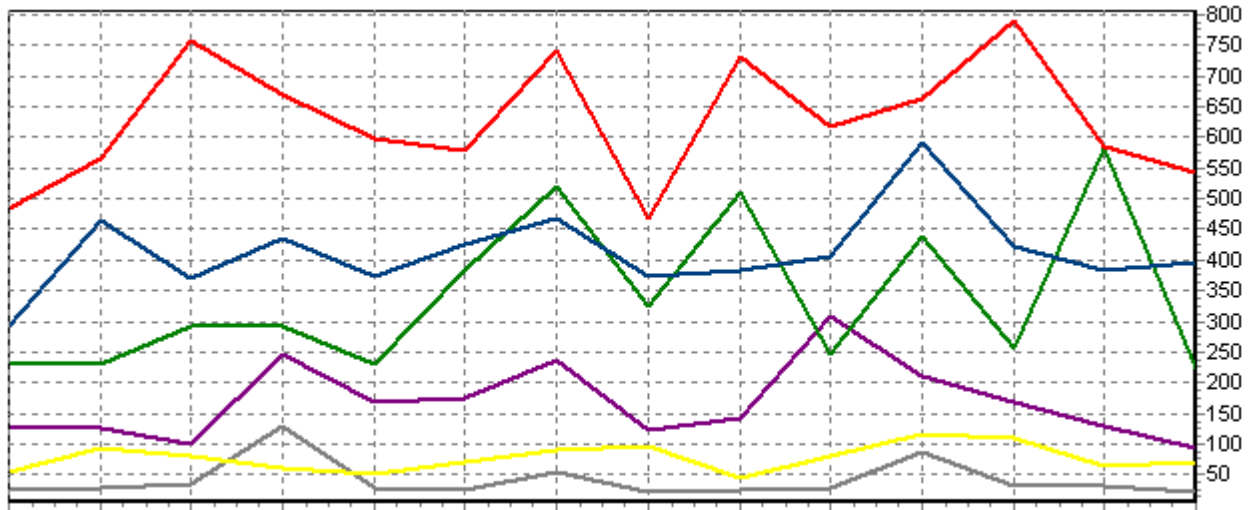

REPARTITION DES RACES (nb têtes/semaine)

ACTIVITE HEBDOMADAIRE CHAROLAISE (38)

1 3 5 7 9 11 14 17 20 23 26 29 32 35 38 41 44 47 50

ACTIVITE HEBDOMADAIRE LIMOUSINE (34)

1 3 5 7 9 11 14 17 20 23 26 29 32 35 38 41 44 47 50

ACTIVITE HEBDOMADAIRE PRIM'HOLSTEIN (66)

1 3 5 7 9 11 14 17 20 23 26 29 32 35 38 41 44 47 50

ACTIVITE HEBDOMADAIRE BLONDE D'AQUITAINE (79)

1 3 5 7 9 11 14 17 20 23 26 29 32 35 38 41 44 47 50

ACTIVITE HEBDOMADAIRE CROISEE (39)