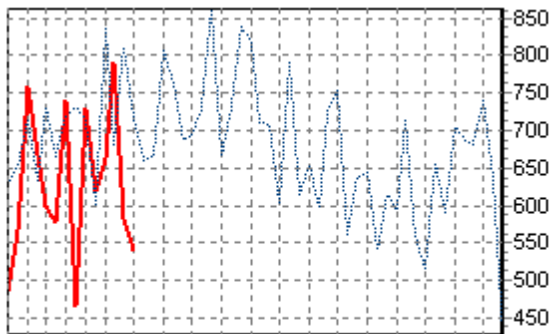

REPARTITION DES RACES (nb têtes/semaine)

ACTIVITE HEBDOMADAIRE CHAROLAISE (38)

1 3 5 7 9 11 14 17 20 23 26 29 32 35 38 41 44 47 50

ACTIVITE HEBDOMADAIRE LIMOUSINE (34)

1 3 5 7 9 11 14 17 20 23 26 29 32 35 38 41 44 47 50

ACTIVITE HEBDOMADAIRE PRIM'HOLSTEIN (66)

1 3 5 7 9 11 14 17 20 23 26 29 32 35 38 41 44 47 50

ACTIVITE HEBDOMADAIRE BLONDE D'AQUITAINE (79)

1 3 5 7 9 11 14 17 20 23 26 29 32 35 38 41 44 47 50

ACTIVITE HEBDOMADAIRE CROISEE (39)