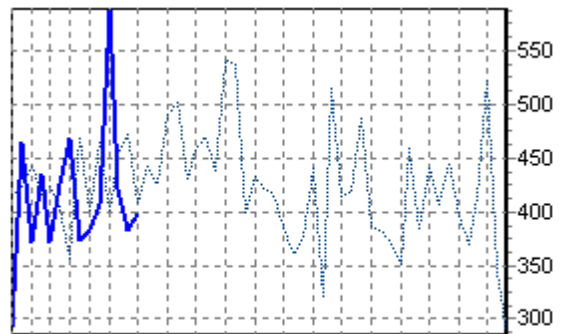

REPARTITION DES RACES (nb têtes/semaine)

ACTIVITE HEBDOMADAIRE CHAROLAISE (38)

1 3 5 7 9 11 14 17 20 23 26 29 32 35 38 41 44 47 50

ACTIVITE HEBDOMADAIRE LIMOUSINE (34)

1 3 5 7 9 11 14 17 20 23 26 29 32 35 38 41 44 47 50

ACTIVITE HEBDOMADAIRE PRIM'HOLSTEIN (66)

1 3 5 7 9 11 14 17 20 23 26 29 32 35 38 41 44 47 50

ACTIVITE HEBDOMADAIRE BLONDE D'AQUITAINE (79)

1 3 5 7 9 11 14 17 20 23 26 29 32 35 38 41 44 47 50

ACTIVITE HEBDOMADAIRE CROISEE (39)