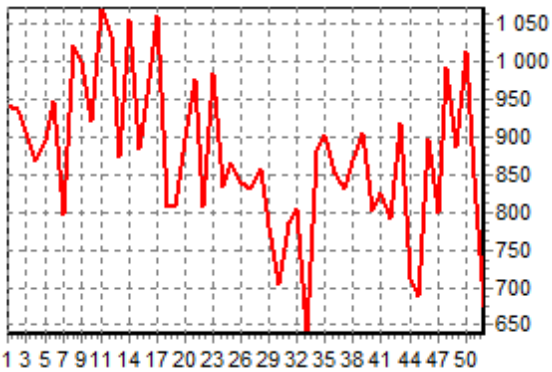

REPARTITION DES RACES (nb têtes/semaine)

ACTIVITE HEBDOMADAIRE CHAROLAISE (38)

ACTIVITE HEBDOMADAIRE LIMOUSINE (34)

ACTIVITE HEBDOMADAIRE PRIM'HOLSTEIN (66)

ACTIVITE HEBDOMADAIRE BLONDE D'AQUITAINE (79)

ACTIVITE HEBDOMADAIRE NORMANDE (56)

ACTIVITE HEBDOMADAIRE MONTBELIARDE (46)