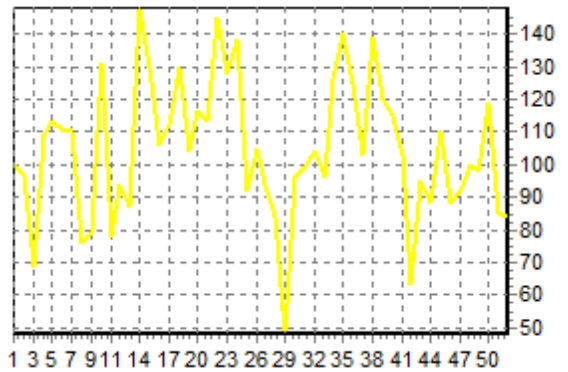

REPARTITION DES RACES (nb têtes/semaine)

ACTIVITE HEBDOMADAIRE CHAROLAISE (38)

ACTIVITE HEBDOMADAIRE LIMOUSINE (34)

ACTIVITE HEBDOMADAIRE PRIM'HOLSTEIN (66)

ACTIVITE HEBDOMADAIRE BLONDE D'AQUITAINE (79)

ACTIVITE HEBDOMADAIRE NORMANDE (56)

ACTIVITE HEBDOMADAIRE MONTBELIARDE (46)