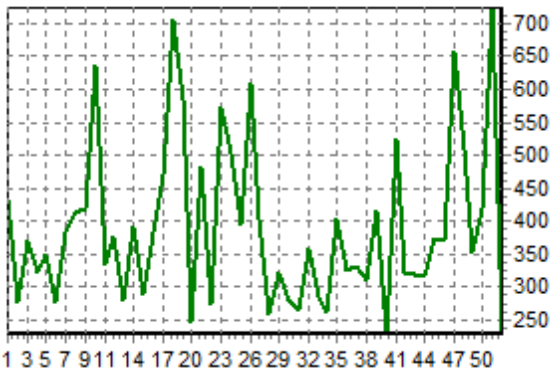

REPARTITION DES RACES (nb têtes/semaine)

ACTIVITE HEBDOMADAIRE CHAROLAISE (38)

ACTIVITE HEBDOMADAIRE LIMOUSINE (34)

ACTIVITE HEBDOMADAIRE PRIM'HOLSTEIN (66)

ACTIVITE HEBDOMADAIRE BLONDE D'AQUITAINE (79)

ACTIVITE HEBDOMADAIRE NORMANDE (56)

ACTIVITE HEBDOMADAIRE MONTBELIARDE (46)