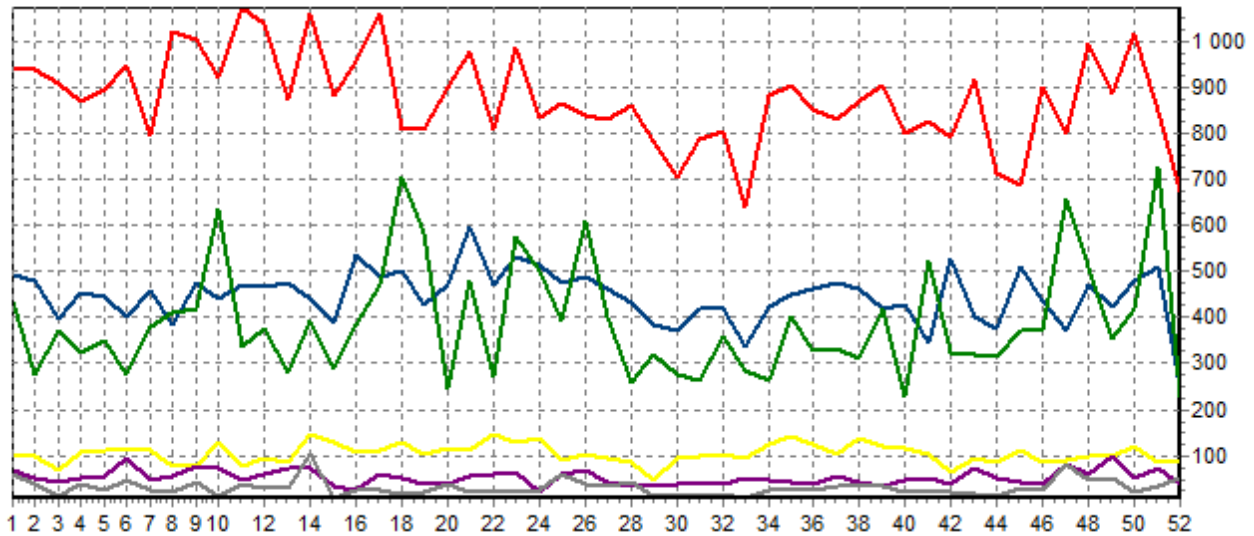

REPARTITION DES RACES (nb têtes/semaine)

ACTIVITE HEBDOMADAIRE CHAROLAISE (38)

ACTIVITE HEBDOMADAIRE LIMOUSINE (34)

ACTIVITE HEBDOMADAIRE PRIM'HOLSTEIN (66)

ACTIVITE HEBDOMADAIRE BLONDE D'AQUITAINE (79)

ACTIVITE HEBDOMADAIRE NORMANDE (56)

ACTIVITE HEBDOMADAIRE MONTBELIARDE (46)