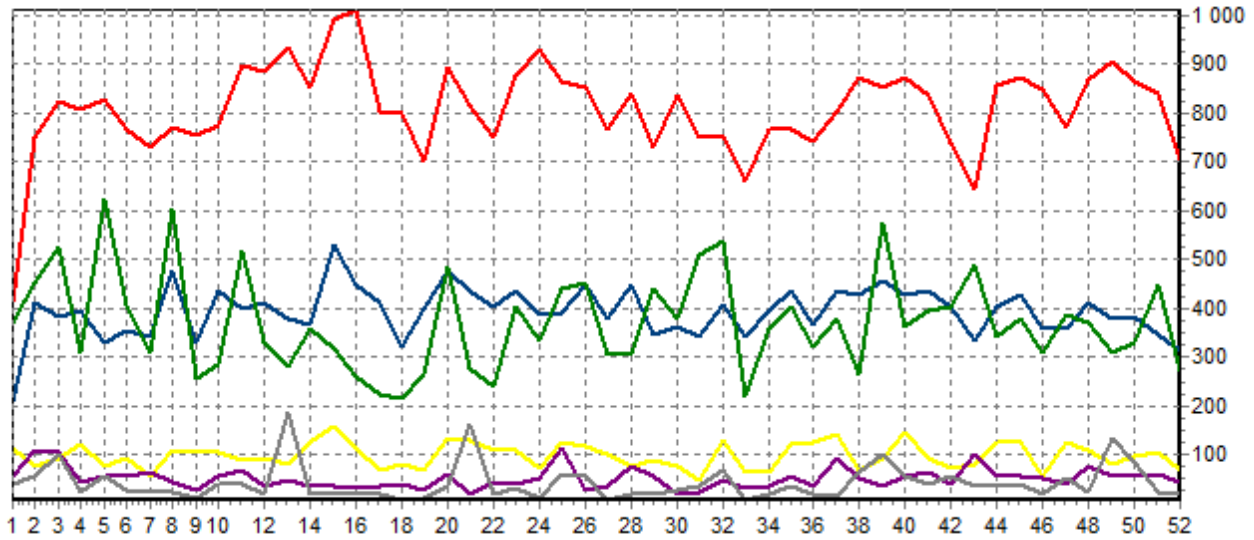

REPARTITION DES RACES (nb têtes/semaine)

ACTIVITE HEBDOMADAIRE CHAROLAISE (38)

ACTIVITE HEBDOMADAIRE LIMOUSINE (34)

ACTIVITE HEBDOMADAIRE PRIM'HOLSTEIN (66)

ACTIVITE HEBDOMADAIRE BLONDE D'AQUITAINE (79)

ACTIVITE HEBDOMADAIRE NORMANDE (56)

ACTIVITE HEBDOMADAIRE MONTBELIARDE (46)