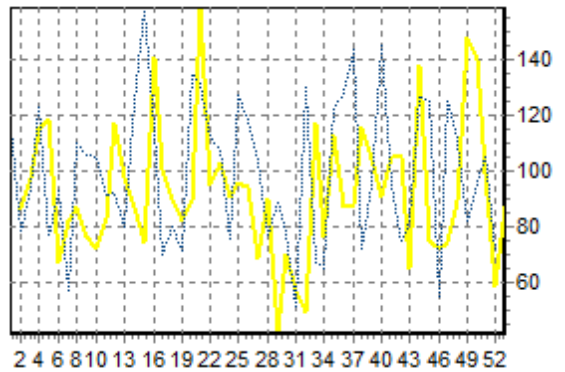

REPARTITION DES RACES (nb têtes/semaine)

ACTIVITE HEBDOMADAIRE CHAROLAISE (38)

ACTIVITE HEBDOMADAIRE LIMOUSINE (34)

ACTIVITE HEBDOMADAIRE PRIM'HOLSTEIN (66)

ACTIVITE HEBDOMADAIRE BLONDE D'AQUITAINE (79)

ACTIVITE HEBDOMADAIRE NORMANDE (56)

ACTIVITE HEBDOMADAIRE MONTBELIARDE (46)