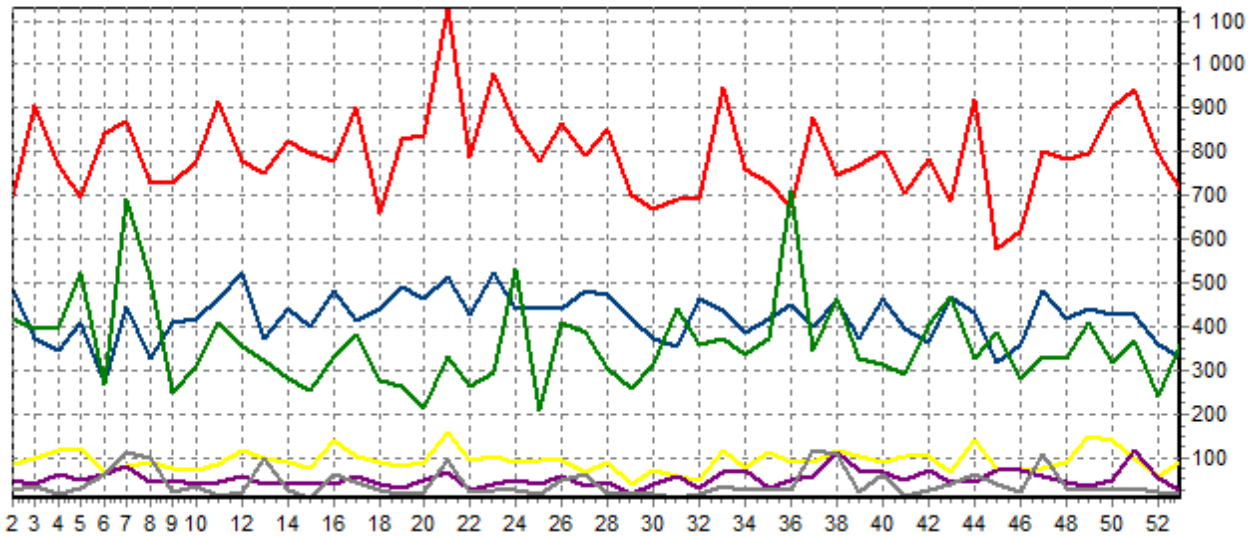

REPARTITION DES RACES (nb têtes/semaine)

ACTIVITE HEBDOMADAIRE CHAROLAISE (38)

ACTIVITE HEBDOMADAIRE LIMOUSINE (34)

ACTIVITE HEBDOMADAIRE PRIM'HOLSTEIN (66)

ACTIVITE HEBDOMADAIRE BLONDE D'AQUITAINE (79)

ACTIVITE HEBDOMADAIRE NORMANDE (56)

ACTIVITE HEBDOMADAIRE MONTBELIARDE (46)