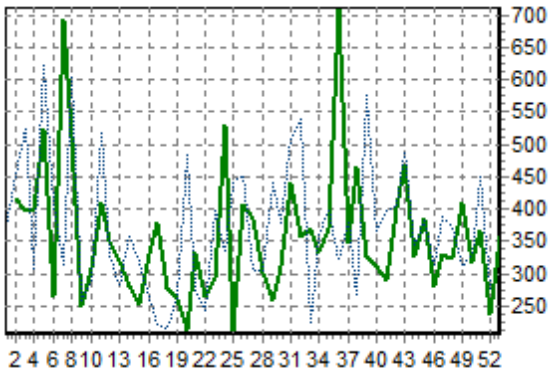

REPARTITION DES RACES (nb têtes/semaine)

ACTIVITE HEBDOMADAIRE CHAROLAISE (38)

ACTIVITE HEBDOMADAIRE LIMOUSINE (34)

ACTIVITE HEBDOMADAIRE PRIM'HOLSTEIN (66)

ACTIVITE HEBDOMADAIRE BLONDE D'AQUITAINE (79)

ACTIVITE HEBDOMADAIRE NORMANDE (56)

ACTIVITE HEBDOMADAIRE MONTBELIARDE (46)