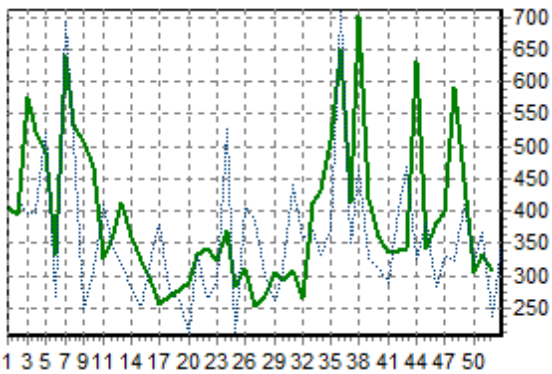

REPARTITION DES RACES (nb têtes/semaine)

ACTIVITE HEBDOMADAIRE CHAROLAISE (38)

ACTIVITE HEBDOMADAIRE LIMOUSINE (34)

ACTIVITE HEBDOMADAIRE PRIM'HOLSTEIN (66)

ACTIVITE HEBDOMADAIRE BLONDE D'AQUITAINE (79)

ACTIVITE HEBDOMADAIRE NORMANDE (56)

ACTIVITE HEBDOMADAIRE MONTBELIARDE (46)