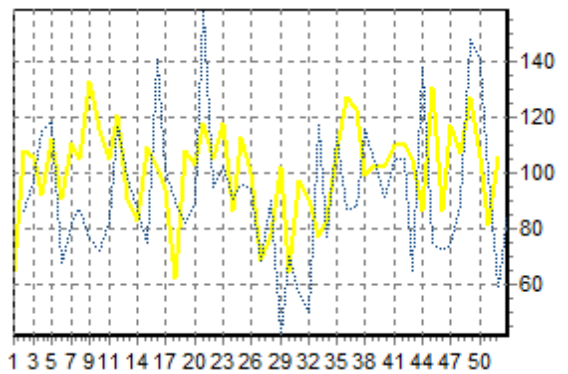

REPARTITION DES RACES (nb têtes/semaine)

ACTIVITE HEBDOMADAIRE CHAROLAISE (38)

ACTIVITE HEBDOMADAIRE LIMOUSINE (34)

ACTIVITE HEBDOMADAIRE PRIM'HOLSTEIN (66)

ACTIVITE HEBDOMADAIRE BLONDE D'AQUITAINE (79)

ACTIVITE HEBDOMADAIRE NORMANDE (56)

ACTIVITE HEBDOMADAIRE MONTBELIARDE (46)