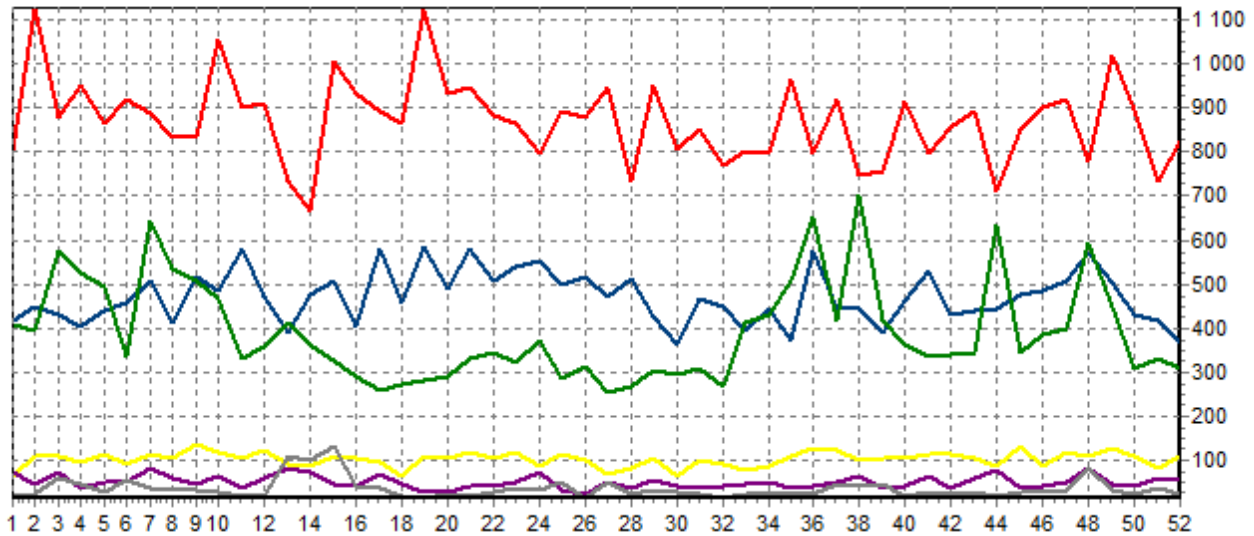

REPARTITION DES RACES (nb têtes/semaine)

ACTIVITE HEBDOMADAIRE CHAROLAISE (38)

ACTIVITE HEBDOMADAIRE LIMOUSINE (34)

ACTIVITE HEBDOMADAIRE PRIM'HOLSTEIN (66)

ACTIVITE HEBDOMADAIRE BLONDE D'AQUITAINE (79)

ACTIVITE HEBDOMADAIRE NORMANDE (56)

ACTIVITE HEBDOMADAIRE MONTBELIARDE (46)