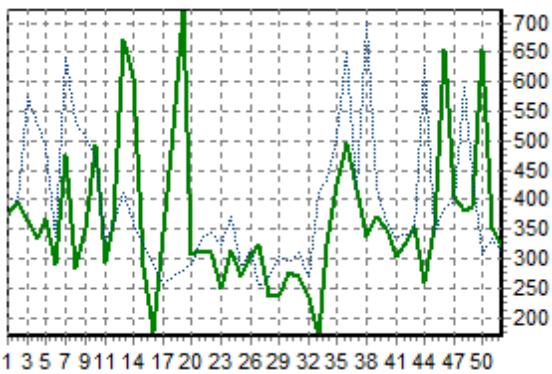

REPARTITION DES RACES (nb têtes/semaine)

ACTIVITE HEBDOMADAIRE CHAROLAISE (38)

ACTIVITE HEBDOMADAIRE LIMOUSINE (34)

ACTIVITE HEBDOMADAIRE PRIM'HOLSTEIN (66)

ACTIVITE HEBDOMADAIRE BLONDE D'AQUITAINE (79)

ACTIVITE HEBDOMADAIRE NORMANDE (56)

ACTIVITE HEBDOMADAIRE MONTBELIARDE (46)