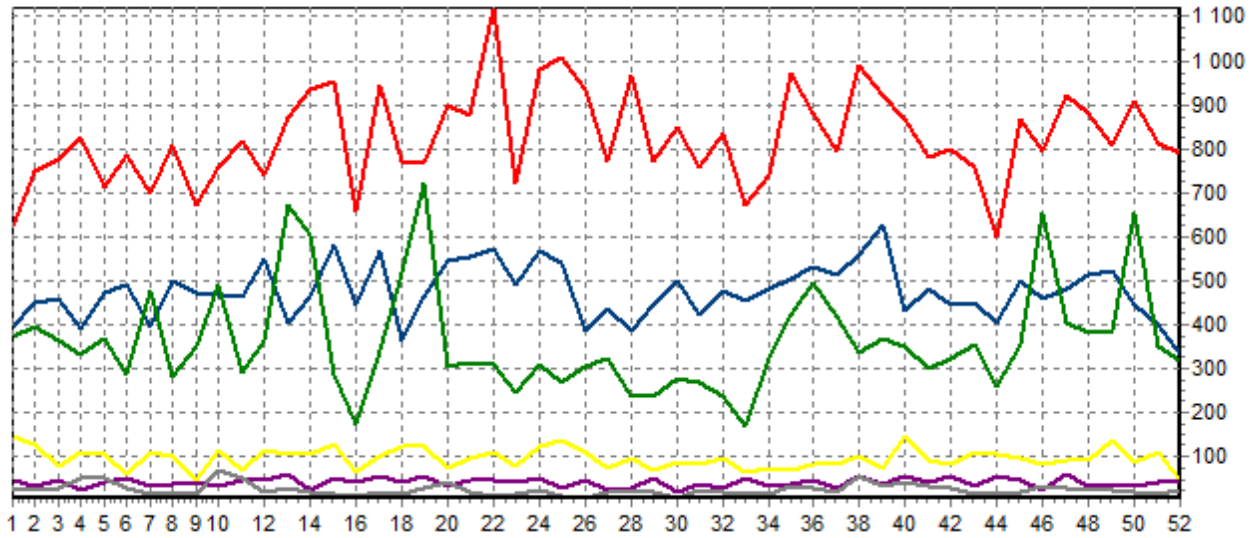

REPARTITION DES RACES (nb têtes/semaine)

ACTIVITE HEBDOMADAIRE CHAROLAISE (38)

ACTIVITE HEBDOMADAIRE LIMOUSINE (34)

ACTIVITE HEBDOMADAIRE PRIM'HOLSTEIN (66)

ACTIVITE HEBDOMADAIRE BLONDE D'AQUITAINE (79)

ACTIVITE HEBDOMADAIRE NORMANDE (56)

ACTIVITE HEBDOMADAIRE MONTBELIARDE (46)