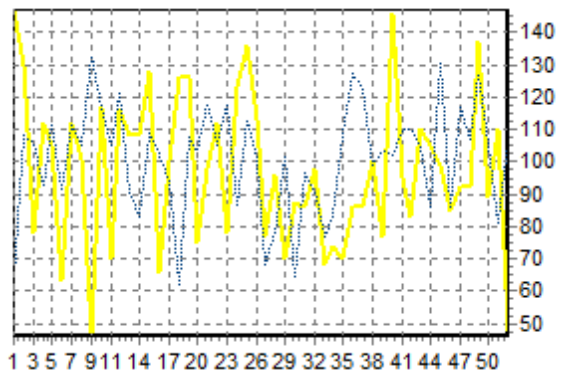

REPARTITION DES RACES (nb têtes/semaine)

ACTIVITE HEBDOMADAIRE CHAROLAISE (38)

ACTIVITE HEBDOMADAIRE LIMOUSINE (34)

ACTIVITE HEBDOMADAIRE PRIM'HOLSTEIN (66)

ACTIVITE HEBDOMADAIRE BLONDE D'AQUITAINE (79)

ACTIVITE HEBDOMADAIRE NORMANDE (56)

ACTIVITE HEBDOMADAIRE MONTBELIARDE (46)