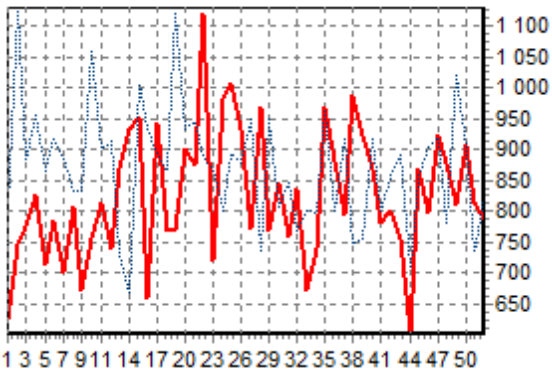

REPARTITION DES RACES (nb têtes/semaine)

ACTIVITE HEBDOMADAIRE CHAROLAISE (38)

ACTIVITE HEBDOMADAIRE LIMOUSINE (34)

ACTIVITE HEBDOMADAIRE PRIM'HOLSTEIN (66)

ACTIVITE HEBDOMADAIRE BLONDE D'AQUITAINE (79)

ACTIVITE HEBDOMADAIRE NORMANDE (56)

ACTIVITE HEBDOMADAIRE MONTBELIARDE (46)