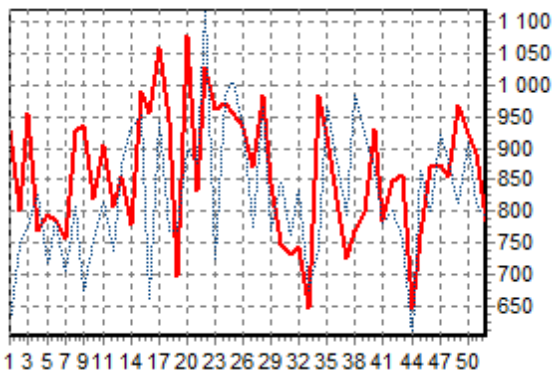

REPARTITION DES RACES (nb têtes/semaine)

ACTIVITE HEBDOMADAIRE CHAROLAISE (38)

ACTIVITE HEBDOMADAIRE LIMOUSINE (34)

ACTIVITE HEBDOMADAIRE PRIM'HOLSTEIN (66)

ACTIVITE HEBDOMADAIRE BLONDE D'AQUITAINE (79)

ACTIVITE HEBDOMADAIRE NORMANDE (56)

ACTIVITE HEBDOMADAIRE CROISEE (39)