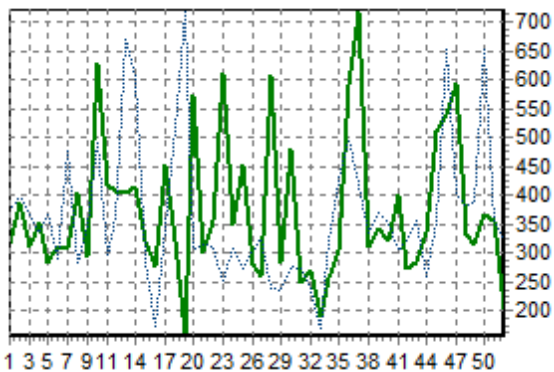

REPARTITION DES RACES (nb têtes/semaine)

ACTIVITE HEBDOMADAIRE CHAROLAISE (38)

ACTIVITE HEBDOMADAIRE LIMOUSINE (34)

ACTIVITE HEBDOMADAIRE PRIM'HOLSTEIN (66)

ACTIVITE HEBDOMADAIRE BLONDE D'AQUITAINE (79)

ACTIVITE HEBDOMADAIRE NORMANDE (56)

ACTIVITE HEBDOMADAIRE CROISEE (39)