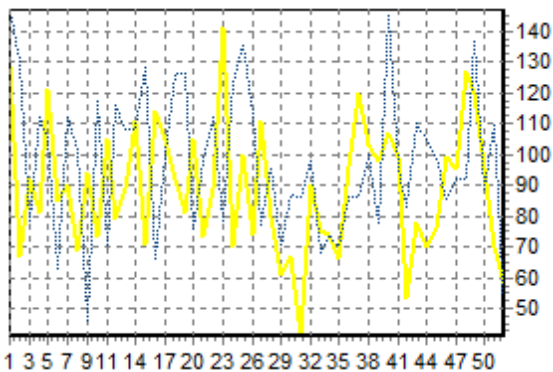

REPARTITION DES RACES (nb têtes/semaine)

ACTIVITE HEBDOMADAIRE CHAROLAISE (38)

ACTIVITE HEBDOMADAIRE LIMOUSINE (34)

ACTIVITE HEBDOMADAIRE PRIM'HOLSTEIN (66)

ACTIVITE HEBDOMADAIRE BLONDE D'AQUITAINE (79)

ACTIVITE HEBDOMADAIRE NORMANDE (56)

ACTIVITE HEBDOMADAIRE CROISEE (39)