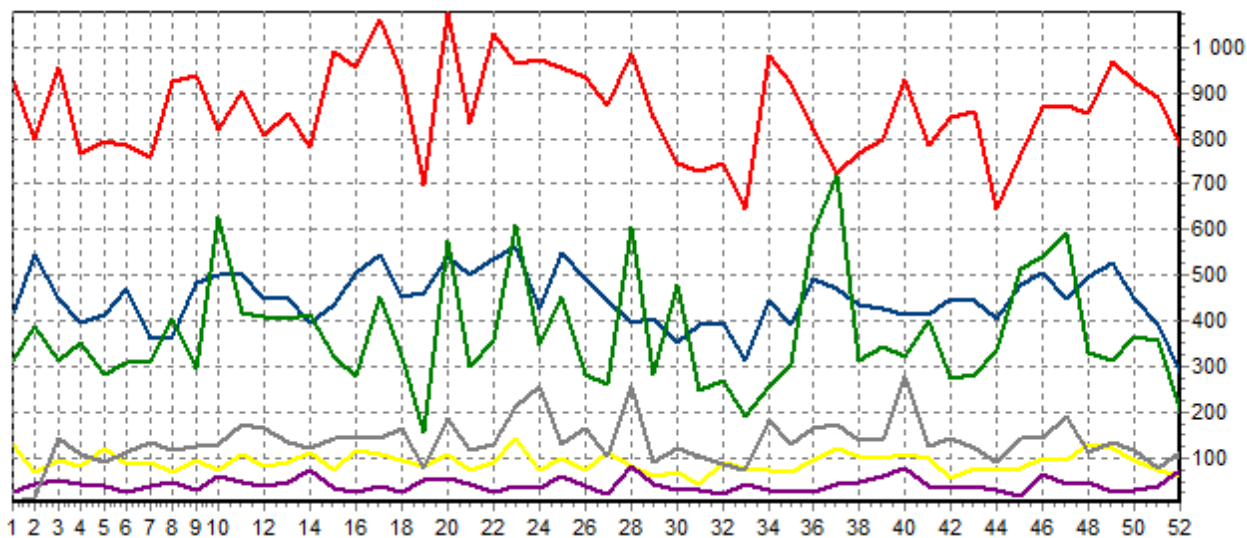

REPARTITION DES RACES (nb têtes/semaine)

ACTIVITE HEBDOMADAIRE CHAROLAISE (38)

ACTIVITE HEBDOMADAIRE LIMOUSINE (34)

ACTIVITE HEBDOMADAIRE PRIM'HOLSTEIN (66)

ACTIVITE HEBDOMADAIRE BLONDE D'AQUITAINE (79)

ACTIVITE HEBDOMADAIRE NORMANDE (56)

ACTIVITE HEBDOMADAIRE CROISEE (39)