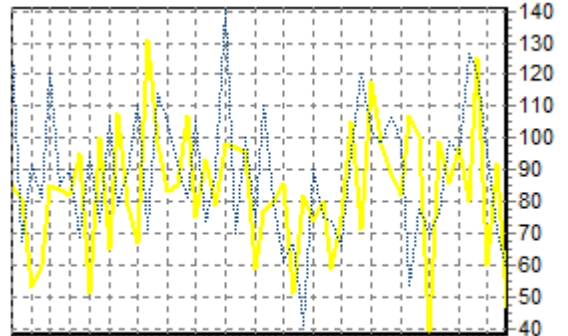

REPARTITION DES RACES (nb têtes/semaine)

ACTIVITE HEBDOMADAIRE CHAROLAISE (38)

1 3 5 7 9 11 14 17 20 23 26 29 32 35 38 41 44 47 50

ACTIVITE HEBDOMADAIRE LIMOUSINE (34)

1 3 5 7 9 11 14 17 20 23 26 29 32 35 38 41 44 47 50

ACTIVITE HEBDOMADAIRE PRIM'HOLSTEIN (66)

1 3 5 7 9 11 14 17 20 23 26 29 32 35 38 41 44 47 50

ACTIVITE HEBDOMADAIRE BLONDE D'AQUITAINE (79)

1 3 5 7 9 11 14 17 20 23 26 29 32 35 38 41 44 47 50

ACTIVITE HEBDOMADAIRE CROISEE (39)