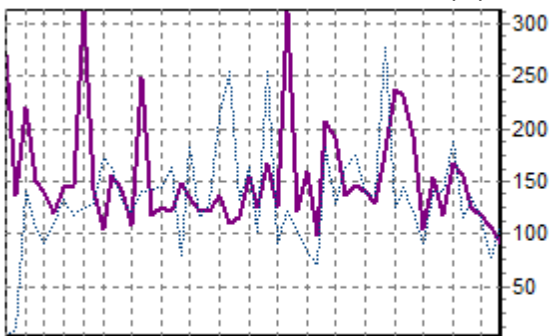

REPARTITION DES RACES (nb têtes/semaine)

ACTIVITE HEBDOMADAIRE CHAROLAISE (38)

1 3 5 7 9 11 14 17 20 23 26 29 32 35 38 41 44 47 50

ACTIVITE HEBDOMADAIRE LIMOUSINE (34)

1 3 5 7 9 11 14 17 20 23 26 29 32 35 38 41 44 47 50

ACTIVITE HEBDOMADAIRE PRIM'HOLSTEIN (66)

1 3 5 7 9 11 14 17 20 23 26 29 32 35 38 41 44 47 50

ACTIVITE HEBDOMADAIRE BLONDE D'AQUITAINE (79)

1 3 5 7 9 11 14 17 20 23 26 29 32 35 38 41 44 47 50

ACTIVITE HEBDOMADAIRE CROISEE (39)

1 3 5 7 9 11 14 17 20 23 26 29 32 35 38 41 44 47 50

ACTIVITE HEBDOMADAIRE NORMANDE (56)

1 3 5 7 9 11 14 17 20 23 26 29 32 35 38 41 44 47 50