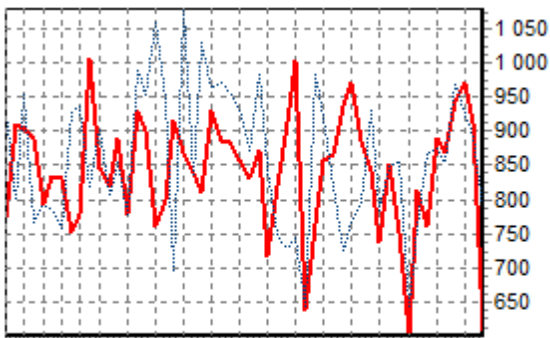

REPARTITION DES RACES (nb têtes/semaine)

ACTIVITE HEBDOMADAIRE CHAROLAISE (38)

1 3 5 7 9 11 14 17 20 23 26 29 32 35 38 41 44 47 50

ACTIVITE HEBDOMADAIRE LIMOUSINE (34)

1 3 5 7 9 11 14 17 20 23 26 29 32 35 38 41 44 47 50

ACTIVITE HEBDOMADAIRE PRIM'HOLSTEIN (66)

1 3 5 7 9 11 14 17 20 23 26 29 32 35 38 41 44 47 50

ACTIVITE HEBDOMADAIRE BLONDE D'AQUITAINE (79)

1 3 5 7 9 11 14 17 20 23 26 29 32 35 38 41 44 47 50

ACTIVITE HEBDOMADAIRE CROISEE (39)