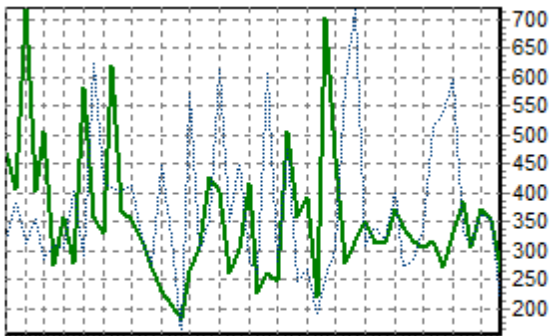

REPARTITION DES RACES (nb têtes/semaine)

ACTIVITE HEBDOMADAIRE CHAROLAISE (38)

1 3 5 7 9 11 14 17 20 23 26 29 32 35 38 41 44 47 50

ACTIVITE HEBDOMADAIRE LIMOUSINE (34)

1 3 5 7 9 11 14 17 20 23 26 29 32 35 38 41 44 47 50

ACTIVITE HEBDOMADAIRE PRIM'HOLSTEIN (66)

1 3 5 7 9 11 14 17 20 23 26 29 32 35 38 41 44 47 50

ACTIVITE HEBDOMADAIRE BLONDE D'AQUITAINE (79)

1 3 5 7 9 11 14 17 20 23 26 29 32 35 38 41 44 47 50

ACTIVITE HEBDOMADAIRE CROISEE (39)