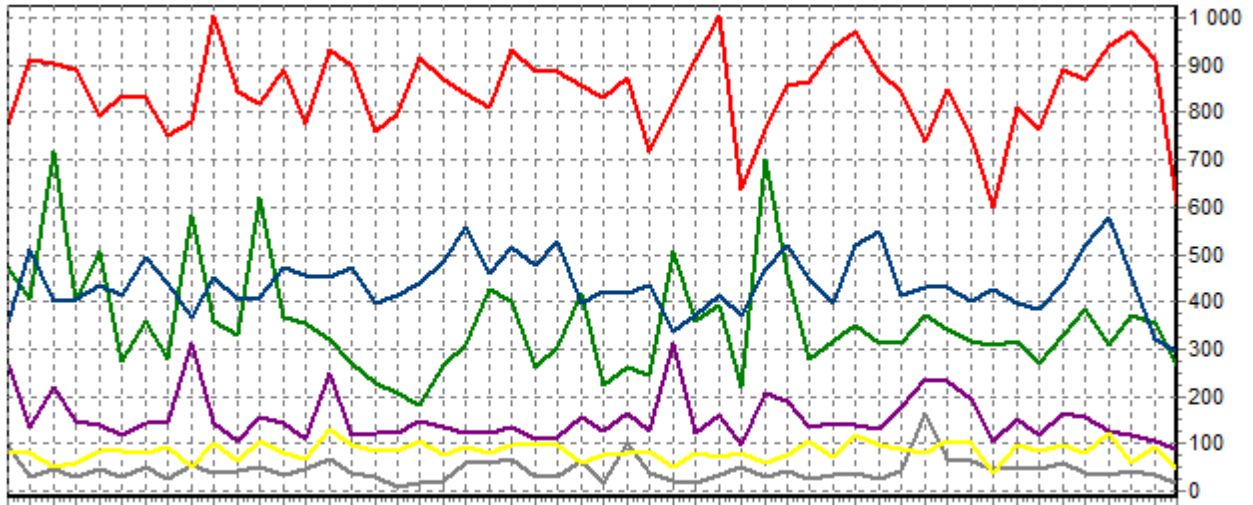

REPARTITION DES RACES (nb têtes/semaine)

ACTIVITE HEBDOMADAIRE CHAROLAISE (38)

1 3 5 7 9 11 14 17 20 23 26 29 32 35 38 41 44 47 50

ACTIVITE HEBDOMADAIRE LIMOUSINE (34)

1 3 5 7 9 11 14 17 20 23 26 29 32 35 38 41 44 47 50

ACTIVITE HEBDOMADAIRE PRIM'HOLSTEIN (66)

1 3 5 7 9 11 14 17 20 23 26 29 32 35 38 41 44 47 50

ACTIVITE HEBDOMADAIRE BLONDE D'AQUITAINE (79)

1 3 5 7 9 11 14 17 20 23 26 29 32 35 38 41 44 47 50

ACTIVITE HEBDOMADAIRE CROISEE (39)