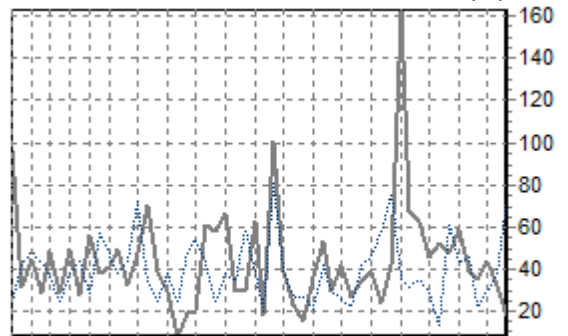

REPARTITION DES RACES (nb têtes/semaine)

ACTIVITE HEBDOMADAIRE CHAROLAISE (38)

1 3 5 7 9 11 14 17 20 23 26 29 32 35 38 41 44 47 50

ACTIVITE HEBDOMADAIRE LIMOUSINE (34)

1 3 5 7 9 11 14 17 20 23 26 29 32 35 38 41 44 47 50

ACTIVITE HEBDOMADAIRE PRIM'HOLSTEIN (66)

1 3 5 7 9 11 14 17 20 23 26 29 32 35 38 41 44 47 50

ACTIVITE HEBDOMADAIRE BLONDE D'AQUITAINE (79)

1 3 5 7 9 11 14 17 20 23 26 29 32 35 38 41 44 47 50

ACTIVITE HEBDOMADAIRE CROISEE (39)

1 3 5 7 9 11 14 17 20 23 26 29 32 35 38 41 44 47 50

ACTIVITE HEBDOMADAIRE NORMANDE (56)

1 3 5 7 9 11 14 17 20 23 26 29 32 35 38 41 44 47 50