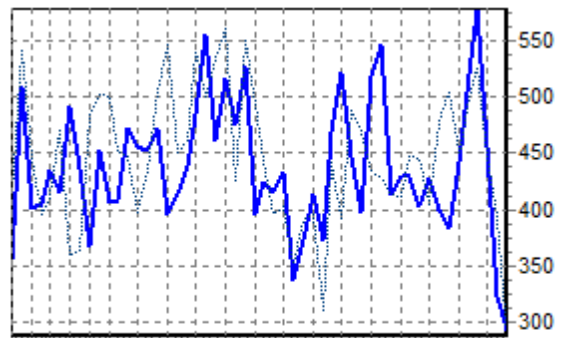

REPARTITION DES RACES (nb têtes/semaine)

ACTIVITE HEBDOMADAIRE CHAROLAISE (38)

1 3 5 7 9 11 14 17 20 23 26 29 32 35 38 41 44 47 50

ACTIVITE HEBDOMADAIRE LIMOUSINE (34)

1 3 5 7 9 11 14 17 20 23 26 29 32 35 38 41 44 47 50

ACTIVITE HEBDOMADAIRE PRIM'HOLSTEIN (66)

1 3 5 7 9 11 14 17 20 23 26 29 32 35 38 41 44 47 50

ACTIVITE HEBDOMADAIRE BLONDE D'AQUITAINE (79)

1 3 5 7 9 11 14 17 20 23 26 29 32 35 38 41 44 47 50

ACTIVITE HEBDOMADAIRE CROISEE (39)