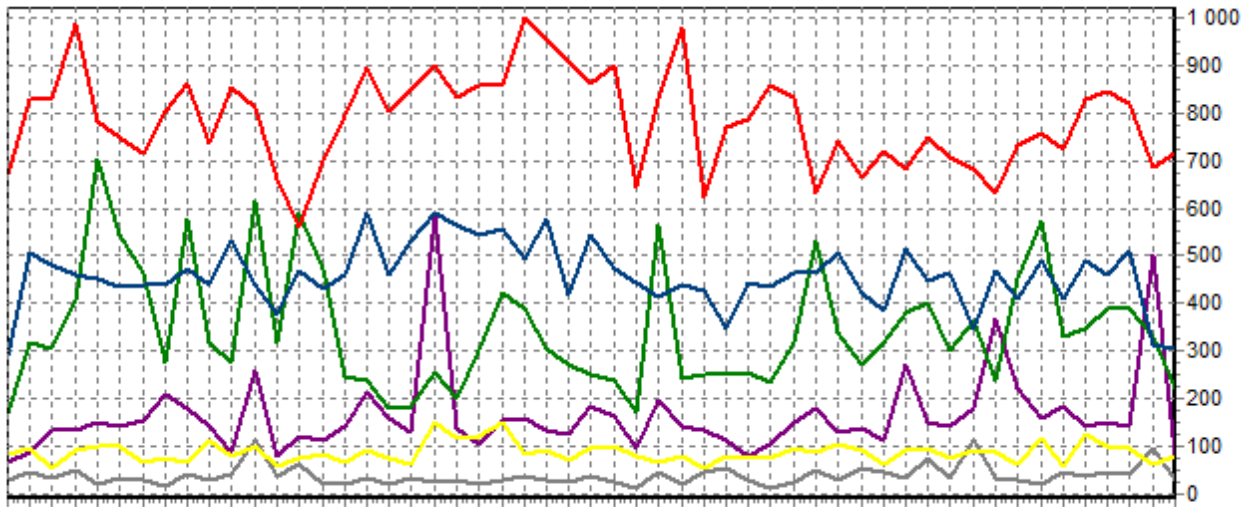

REPARTITION DES RACES (nb têtes/semaine)

ACTIVITE HEBDOMADAIRE CHAROLAISE (38)

ACTIVITE HEBDOMADAIRE LIMOUSINE (34)

ACTIVITE HEBDOMADAIRE PRIM'HOLSTEIN (66)

ACTIVITE HEBDOMADAIRE BLONDE D'AQUITAINE (79)

ACTIVITE HEBDOMADAIRE CROISEE (39)

ACTIVITE HEBDOMADAIRE NORMANDE (56)