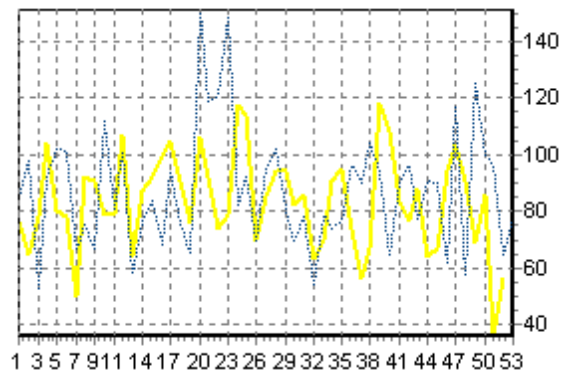

REPARTITION DES RACES (nb têtes/semaine)

ACTIVITE HEBDOMADAIRE CHAROLAISE (38)

ACTIVITE HEBDOMADAIRE LIMOUSINE (34)

ACTIVITE HEBDOMADAIRE PRIM'HOLSTEIN (66)

ACTIVITE HEBDOMADAIRE BLONDE D'AQUITAINE (79)

ACTIVITE HEBDOMADAIRE CROISEE (39)