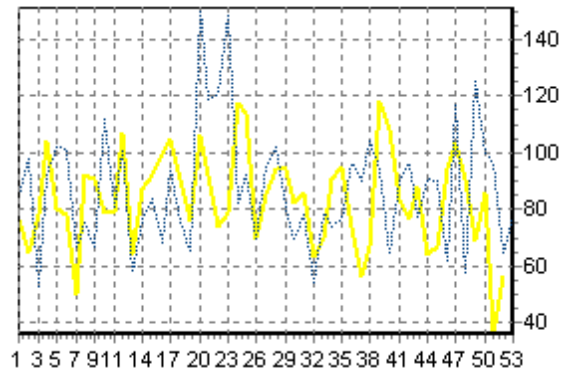

REPARTITION DES RACES (nb têtes/semaine)

ACTIVITE HEBDOMADAIRE CHAROLAISE (38)

ACTIVITE HEBDOMADAIRE LIMOUSINE (34)

ACTIVITE HEBDOMADAIRE PRIM'HOLSTEIN (66)

ACTIVITE HEBDOMADAIRE BLONDE D'AQUITAINE (79)

ACTIVITE HEBDOMADAIRE CROISEE (39)