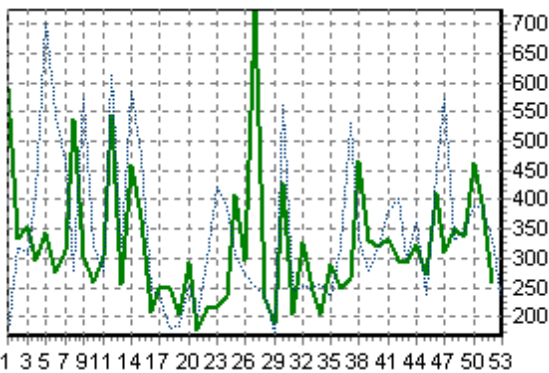

REPARTITION DES RACES (nb têtes/semaine)

ACTIVITE HEBDOMADAIRE CHAROLAISE (38)

ACTIVITE HEBDOMADAIRE LIMOUSINE (34)

ACTIVITE HEBDOMADAIRE PRIM'HOLSTEIN (66)

ACTIVITE HEBDOMADAIRE BLONDE D'AQUITAINE (79)

ACTIVITE HEBDOMADAIRE CROISEE (39)