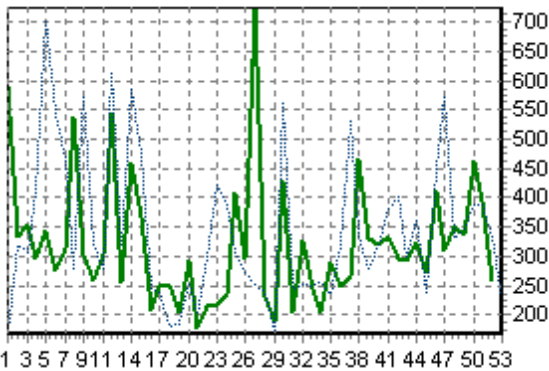

REPARTITION DES RACES (nb têtes/semaine)

ACTIVITE HEBDOMADAIRE CHAROLAISE (38)

ACTIVITE HEBDOMADAIRE LIMOUSINE (34)

ACTIVITE HEBDOMADAIRE PRIM'HOLSTEIN (66)

ACTIVITE HEBDOMADAIRE BLONDE D'AQUITAINE (79)

ACTIVITE HEBDOMADAIRE CROISEE (39)