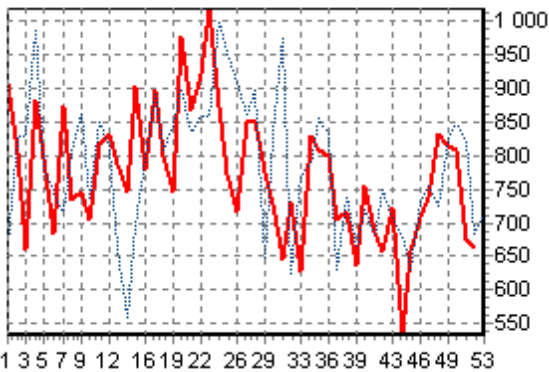

REPARTITION DES RACES (nb têtes/semaine)

ACTIVITE HEBDOMADAIRE CHAROLAISE (38)

ACTIVITE HEBDOMADAIRE LIMOUSINE (34)

ACTIVITE HEBDOMADAIRE PRIM'HOLSTEIN (66)

ACTIVITE HEBDOMADAIRE BLONDE D'AQUITAINE (79)

ACTIVITE HEBDOMADAIRE CROISEE (39)