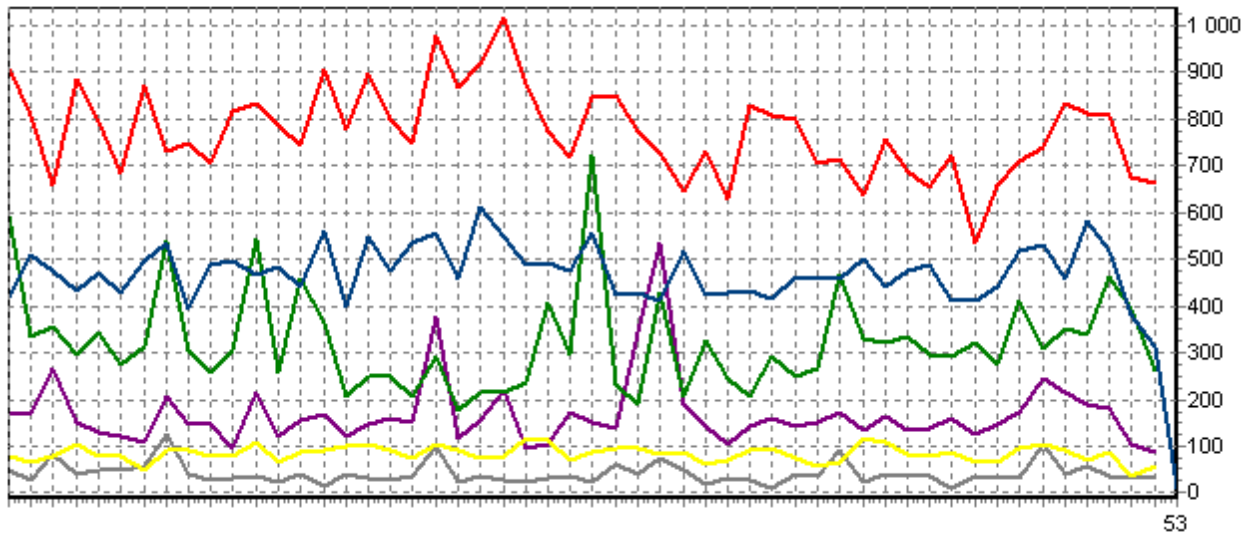

REPARTITION DES RACES (nb têtes/semaine)

ACTIVITE HEBDOMADAIRE CHAROLAISE (38)

ACTIVITE HEBDOMADAIRE LIMOUSINE (34)

ACTIVITE HEBDOMADAIRE PRIM'HOLSTEIN (66)

ACTIVITE HEBDOMADAIRE BLONDE D'AQUITAINE (79)

ACTIVITE HEBDOMADAIRE CROISEE (39)

ACTIVITE HEBDOMADAIRE NORMANDE (56)