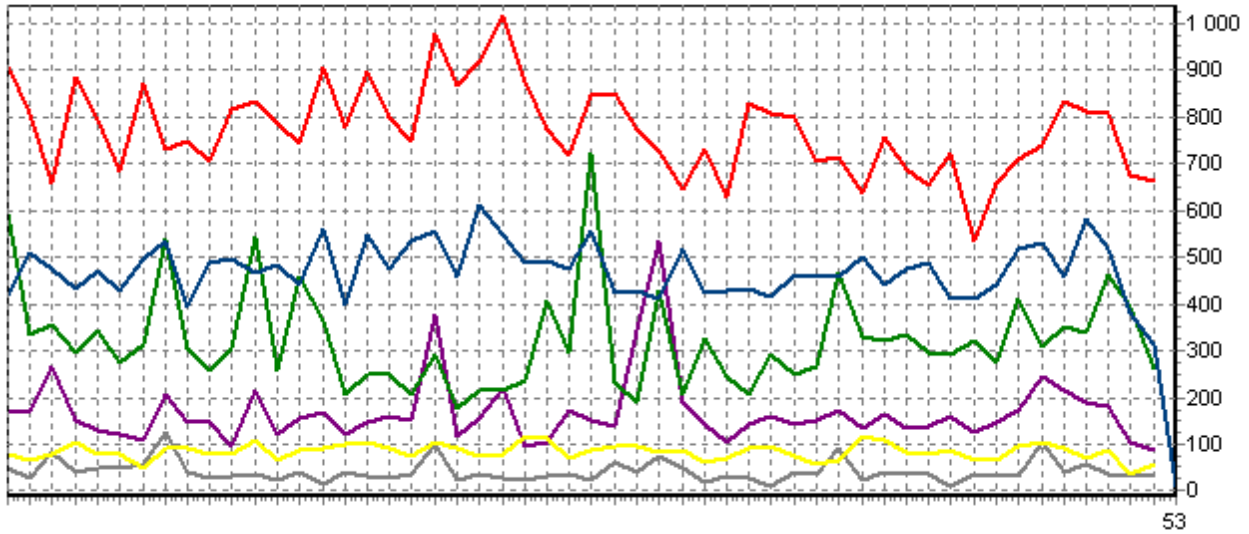

REPARTITION DES RACES (nb têtes/semaine)

ACTIVITE HEBDOMADAIRE CHAROLAISE (38)

ACTIVITE HEBDOMADAIRE LIMOUSINE (34)

ACTIVITE HEBDOMADAIRE PRIM'HOLSTEIN (66)

ACTIVITE HEBDOMADAIRE BLONDE D'AQUITAINE (79)

ACTIVITE HEBDOMADAIRE CROISEE (39)

ACTIVITE HEBDOMADAIRE NORMANDE (56)