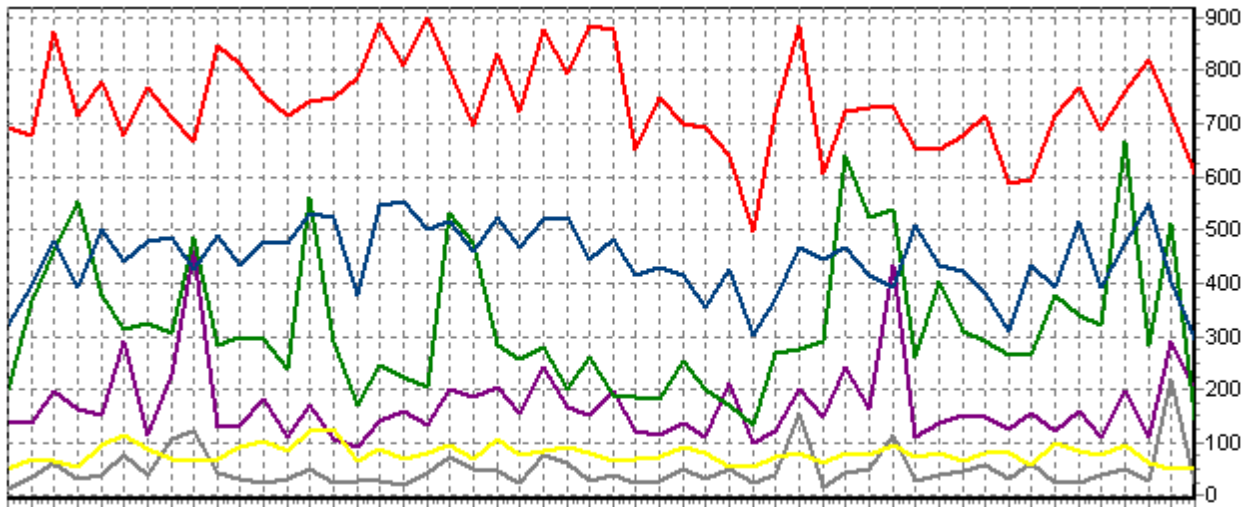

REPARTITION DES RACES (nb têtes/semaine)

ACTIVITE HEBDOMADAIRE CHAROLAISE (38)

1 3 5 7 9 11 14 17 20 23 26 29 32 35 38 41 44 47 50

ACTIVITE HEBDOMADAIRE LIMOUSINE (34)

1 3 5 7 9 11 14 17 20 23 26 29 32 35 38 41 44 47 50 53

ACTIVITE HEBDOMADAIRE PRIM'HOLSTEIN (66)

1 3 5 7 9 11 14 17 20 23 26 29 32 35 38 41 44 47 50

ACTIVITE HEBDOMADAIRE BLONDE D'AQUITAINE (79)

1 3 5 7 9 11 14 17 20 23 26 29 32 35 38 41 44 47 50

ACTIVITE HEBDOMADAIRE CROISEE (39)