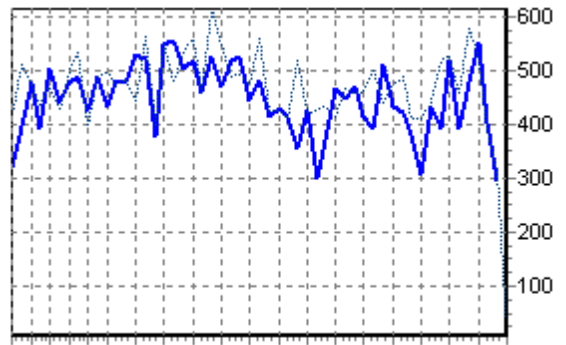

REPARTITION DES RACES (nb têtes/semaine)

ACTIVITE HEBDOMADAIRE CHAROLAISE (38)

1 3 5 7 9 11 14 17 20 23 26 29 32 35 38 41 44 47 50

ACTIVITE HEBDOMADAIRE LIMOUSINE (34)

1 3 5 7 9 11 14 17 20 23 26 29 32 35 38 41 44 47 50 53

ACTIVITE HEBDOMADAIRE PRIM'HOLSTEIN (66)

1 3 5 7 9 11 14 17 20 23 26 29 32 35 38 41 44 47 50

ACTIVITE HEBDOMADAIRE BLONDE D'AQUITAINE (79)

1 3 5 7 9 11 14 17 20 23 26 29 32 35 38 41 44 47 50

ACTIVITE HEBDOMADAIRE CROISEE (39)