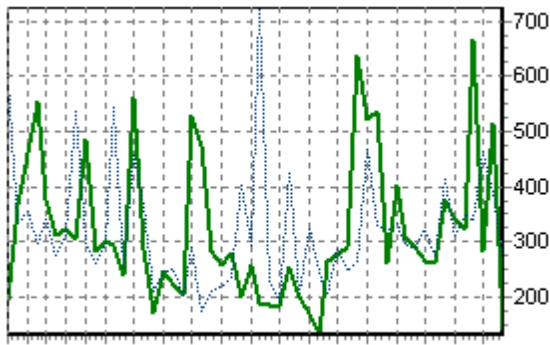

REPARTITION DES RACES (nb têtes/semaine)

ACTIVITE HEBDOMADAIRE CHAROLAISE (38)

1 3 5 7 9 11 14 17 20 23 26 29 32 35 38 41 44 47 50

ACTIVITE HEBDOMADAIRE LIMOUSINE (34)

1 3 5 7 9 11 14 17 20 23 26 29 32 35 38 41 44 47 50 53

ACTIVITE HEBDOMADAIRE PRIM'HOLSTEIN (66)

1 3 5 7 9 11 14 17 20 23 26 29 32 35 38 41 44 47 50

ACTIVITE HEBDOMADAIRE BLONDE D'AQUITAINE (79)

1 3 5 7 9 11 14 17 20 23 26 29 32 35 38 41 44 47 50

ACTIVITE HEBDOMADAIRE CROISEE (39)