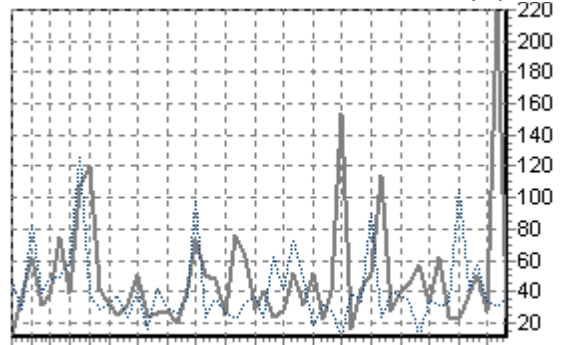

REPARTITION DES RACES (nb têtes/semaine)

ACTIVITE HEBDOMADAIRE CHAROLAISE (38)

1 3 5 7 9 11 14 17 20 23 26 29 32 35 38 41 44 47 50

ACTIVITE HEBDOMADAIRE LIMOUSINE (34)

1 3 5 7 9 11 14 17 20 23 26 29 32 35 38 41 44 47 50 53

ACTIVITE HEBDOMADAIRE PRIM'HOLSTEIN (66)

1 3 5 7 9 11 14 17 20 23 26 29 32 35 38 41 44 47 50

ACTIVITE HEBDOMADAIRE BLONDE D'AQUITAINE (79)

1 3 5 7 9 11 14 17 20 23 26 29 32 35 38 41 44 47 50

ACTIVITE HEBDOMADAIRE CROISEE (39)

1 3 5 7 9 11 14 17 20 23 26 29 32 35 38 41 44 47 50

ACTIVITE HEBDOMADAIRE NORMANDE (56)

1 3 5 7 9 11 14 17 20 23 26 29 32 35 38 41 44 47 50