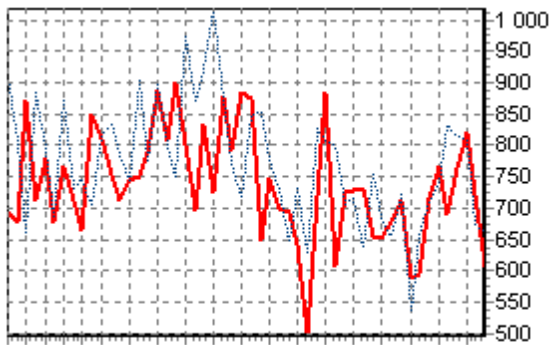

REPARTITION DES RACES (nb têtes/semaine)

ACTIVITE HEBDOMADAIRE CHAROLAISE (38)

1 3 5 7 9 11 14 17 20 23 26 29 32 35 38 41 44 47 50

ACTIVITE HEBDOMADAIRE LIMOUSINE (34)

1 3 5 7 9 11 14 17 20 23 26 29 32 35 38 41 44 47 50 53

ACTIVITE HEBDOMADAIRE PRIM'HOLSTEIN (66)

1 3 5 7 9 11 14 17 20 23 26 29 32 35 38 41 44 47 50

ACTIVITE HEBDOMADAIRE BLONDE D'AQUITAINE (79)

1 3 5 7 9 11 14 17 20 23 26 29 32 35 38 41 44 47 50

ACTIVITE HEBDOMADAIRE CROISEE (39)