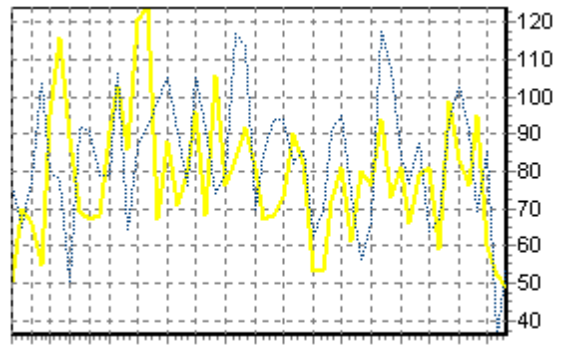

REPARTITION DES RACES (nb têtes/semaine)

ACTIVITE HEBDOMADAIRE CHAROLAISE (38)

1 3 5 7 9 11 14 17 20 23 26 29 32 35 38 41 44 47 50

ACTIVITE HEBDOMADAIRE LIMOUSINE (34)

1 3 5 7 9 11 14 17 20 23 26 29 32 35 38 41 44 47 50 53

ACTIVITE HEBDOMADAIRE PRIM'HOLSTEIN (66)

1 3 5 7 9 11 14 17 20 23 26 29 32 35 38 41 44 47 50

ACTIVITE HEBDOMADAIRE BLONDE D'AQUITAINE (79)

1 3 5 7 9 11 14 17 20 23 26 29 32 35 38 41 44 47 50

ACTIVITE HEBDOMADAIRE CROISEE (39)