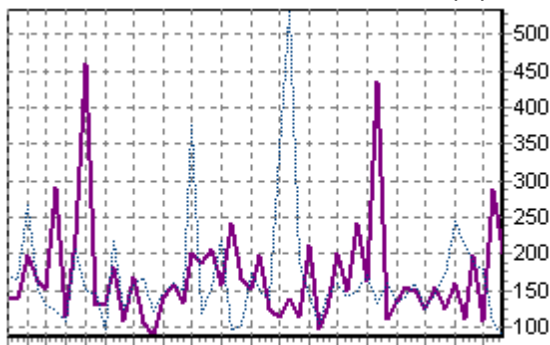

REPARTITION DES RACES (nb têtes/semaine)

ACTIVITE HEBDOMADAIRE CHAROLAISE (38)

1 3 5 7 9 11 14 17 20 23 26 29 32 35 38 41 44 47 50

ACTIVITE HEBDOMADAIRE LIMOUSINE (34)

1 3 5 7 9 11 14 17 20 23 26 29 32 35 38 41 44 47 50 53

ACTIVITE HEBDOMADAIRE PRIM'HOLSTEIN (66)

1 3 5 7 9 11 14 17 20 23 26 29 32 35 38 41 44 47 50

ACTIVITE HEBDOMADAIRE BLONDE D'AQUITAINE (79)

1 3 5 7 9 11 14 17 20 23 26 29 32 35 38 41 44 47 50

ACTIVITE HEBDOMADAIRE CROISEE (39)

1 3 5 7 9 11 14 17 20 23 26 29 32 35 38 41 44 47 50

ACTIVITE HEBDOMADAIRE NORMANDE (56)

1 3 5 7 9 11 14 17 20 23 26 29 32 35 38 41 44 47 50